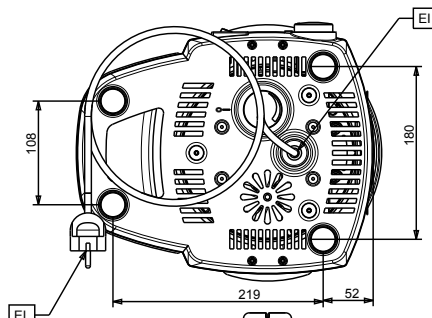

### Huvudfunktioner

- Tack vare den kompakta designen, passar dispensern för varm choklad perfekt för placering även i små utrymmen.
- Genomsiktig och utdragbar skål som lätt kan placeras i kylan över natten.
- Den vertikala kranen är lätt att rengöra och montera isär.

Front

Sida

Topp

## Viktig information

Ytermått, bredd	270 mm
Ytermått, djup	318 mm
Ytermått, höjd	465 mm
Nettovikt:	6.2 kg
Fraktvikt:	8 kg
Frakthöjd:	530 mm
Fraktbredd:	350 mm
Fraktdjup:	380 mm
Fraktvolym:	0.07 m <sup>3</sup>