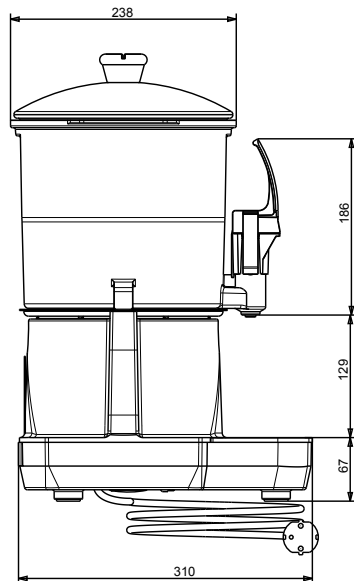

Sida

Elektricitet

Spänning:

560019 (LOLA6) 220-240 V/1 ph/50 Hz

Effekt, max:

0.85 kW

Viktig information

Ytermått, bredd	270 mm
Ytermått, djup	318 mm
Ytermått, höjd	465 mm
Nettovikt:	6.2 kg
Fraktvikt:	8 kg
Frakthöjd:	530 mm
Fraktbredd:	350 mm
Fraktdjup:	380 mm
Fraktvolym:	0.07 m³