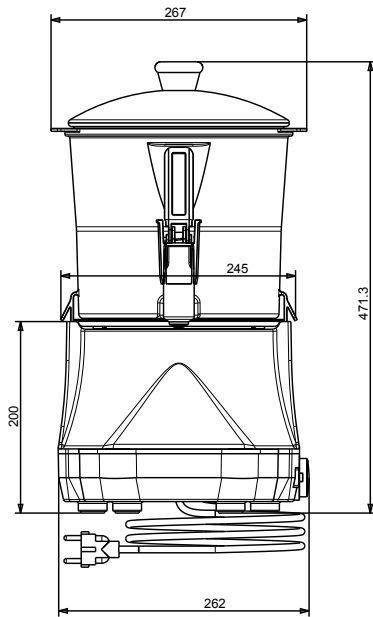

Front

Sida

Elektricitet

Spänning:

560019 (LOLA6) 220-240 V/1 ph/50 Hz

Effekt, max:

0.85 kW

Viktig information

Ytermått, bredd	270 mm
Ytermått, djup	318 mm
Ytermått, höjd	465 mm
Nettovikt:	6.2 kg
Fraktvikt:	8 kg
Frakthöjd:	530 mm
Fraktbredd:	350 mm
Fraktdjup:	380 mm
Fraktvolym:	0.07 m³